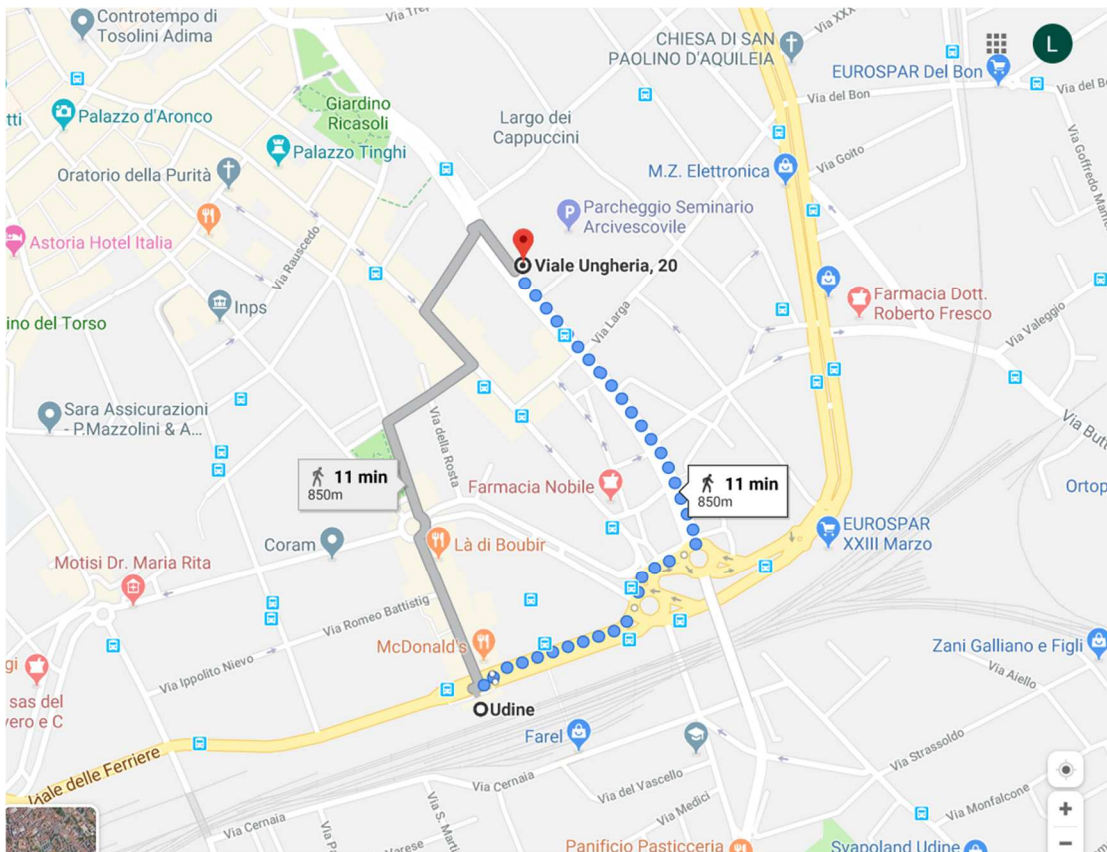

## Sede del convegno

**Seminario Arcivescovile, Aula 008 Vle Ungheria 20, 33100 Udine**

## Come arrivare

### In treno

<https://www.trenitalia.com/>

La stazione ferroviaria si trova in viale Europa Unità, a poca distanza dal centro storico. Dalla stazione ferroviaria la sede del convegno è raggiungibile a piedi in 10-12 minuti. E' possibile arrivare in Vle Ungheria (fronte civico 61) anche con l'autobus (linee 1,3,7,9,10).

## In automobile

La via più comoda per raggiungere Udine è certamente rappresentata dall'Autostrada Alpe Adria A23 Palmanova - Udine - Tarvisio. I caselli di uscita per il centro città sono: Udine Nord e Udine Sud