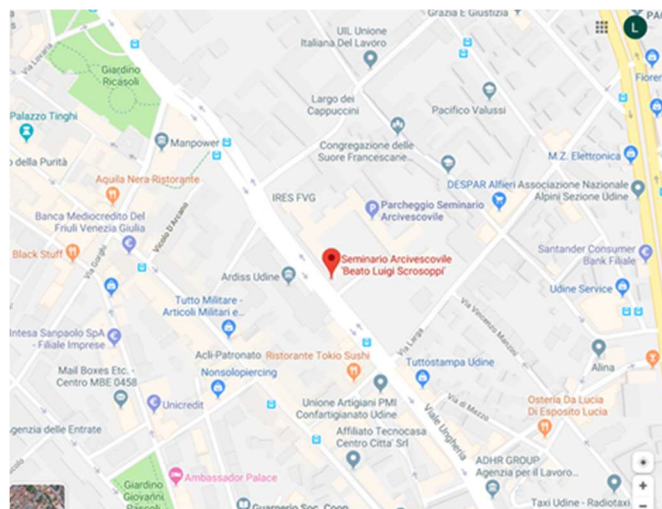

## Sede del convegno

**Seminario Arcivescovile, Aula 008 Vle Ungheria 20, 33100 Udine**

## Come arrivare

### In treno

<https://www.trenitalia.com/>

La stazione ferroviaria si trova in viale Europa Unità, a poca distanza dal centro storico. Dalla stazione ferroviaria la sede del convegno è raggiungibile a piedi in 10-12 minuti. E' possibile arrivare in Vle Ungheria (fronte civico 61) anche con l'autobus (linee 1,3,7,9,10).

## In automobile

La via più comoda per raggiungere Udine è certamente rappresentata dall'Autostrada Alpe Adria A23 Palmanova - Udine - Tarvisio. I caselli di uscita per il centro città sono: Udine Nord e Udine Sud